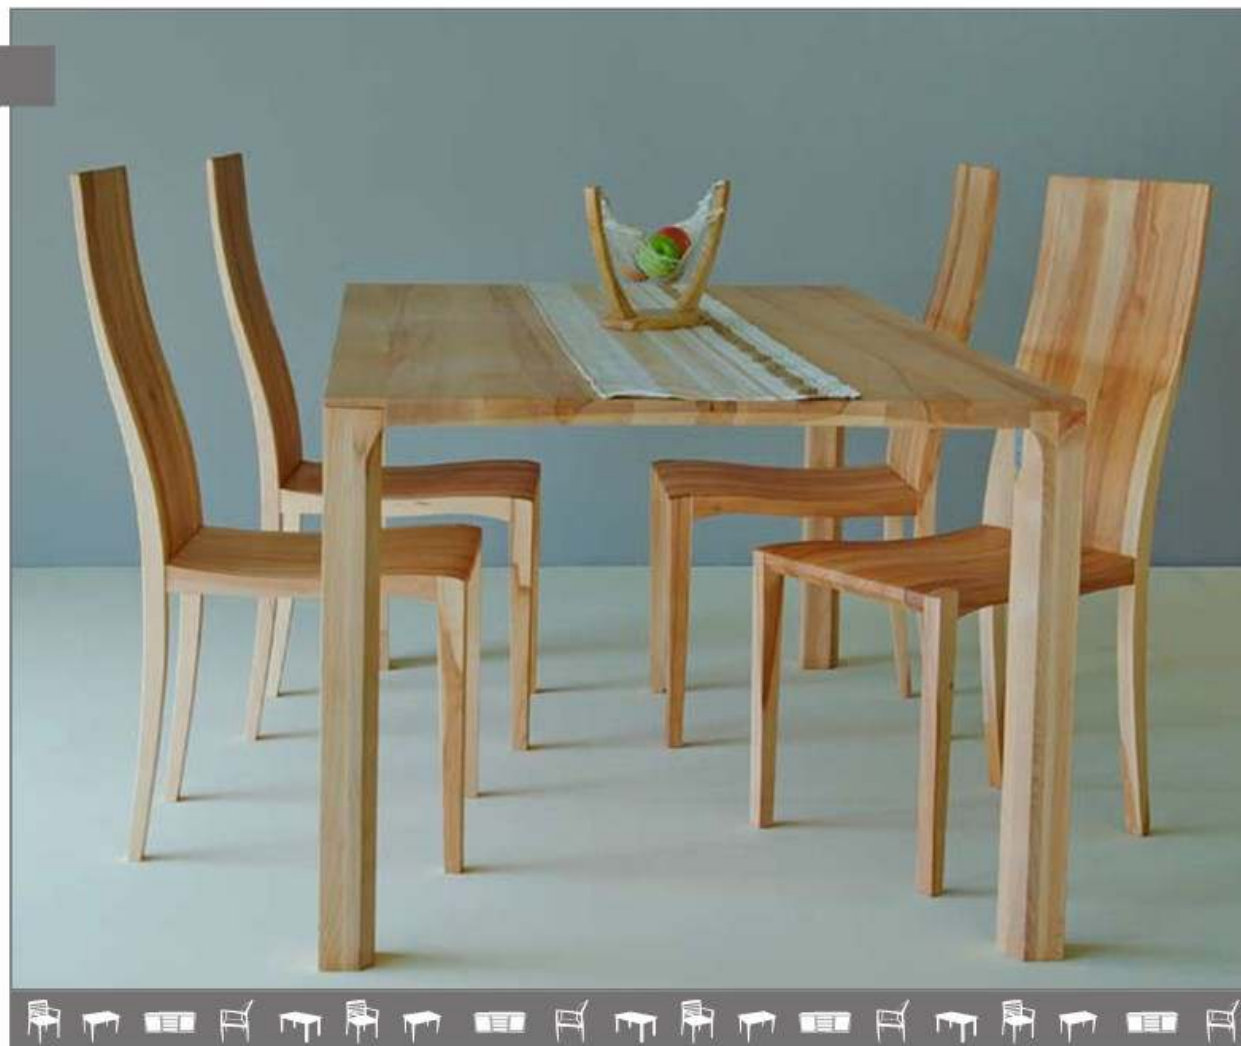

## Joern

Joern  
180 x 100 x 76/4 cm

1024  
43,5 x 57 x 101,5 cm

**LIKO**

Tel.: + 386 (0)1 755 56 00  
Fax: + 386 (0)1 750 52 80  
e-mail: [headoffice@liko.si](mailto:headoffice@liko.si)  
[www.liko.si](http://www.liko.si)