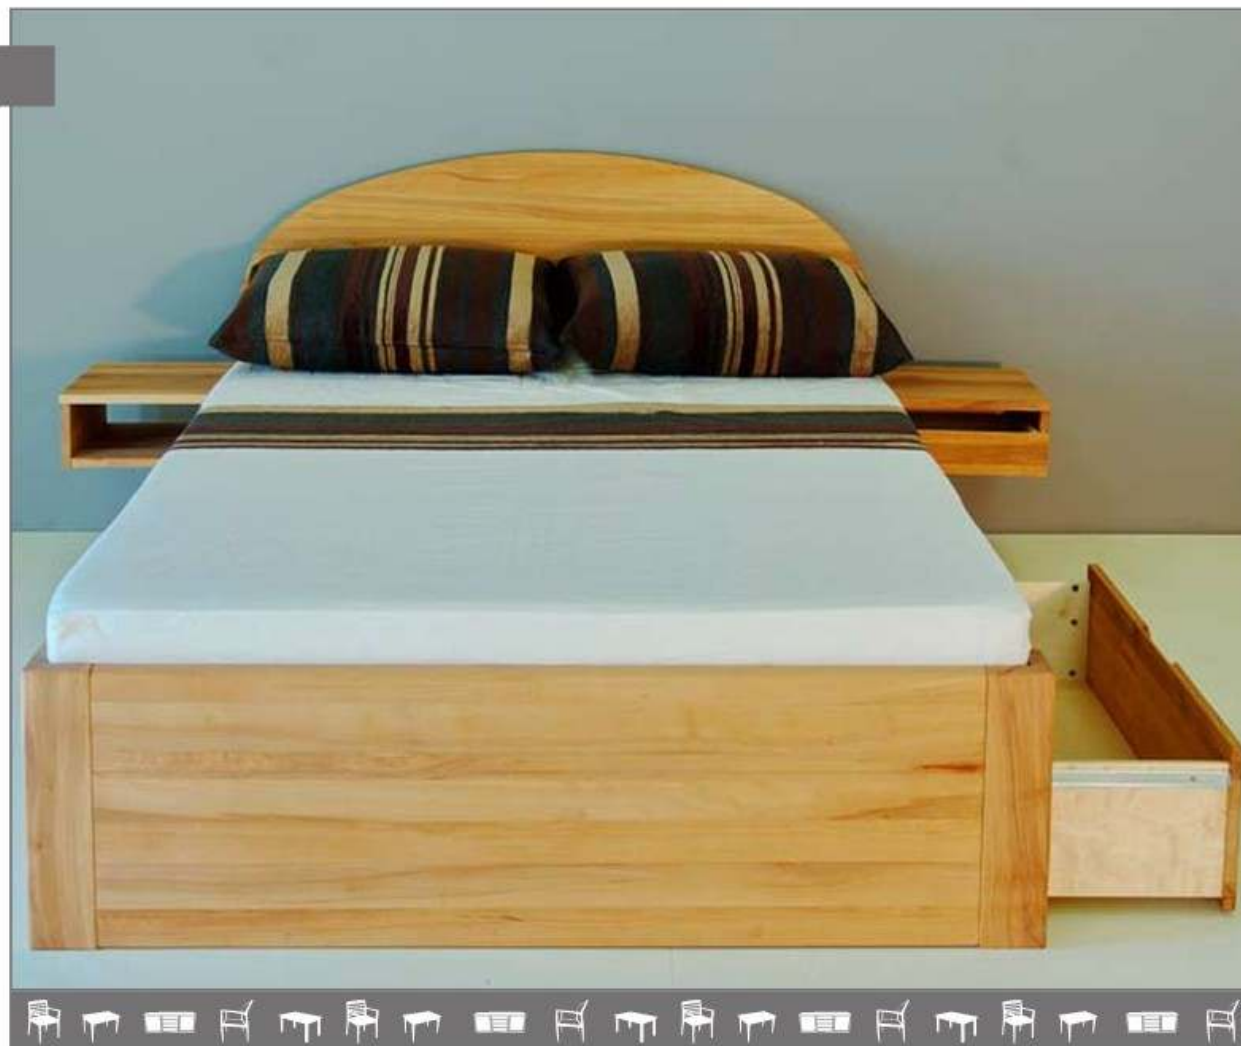

Ralf

Ralf

140, 180 x 200 cm