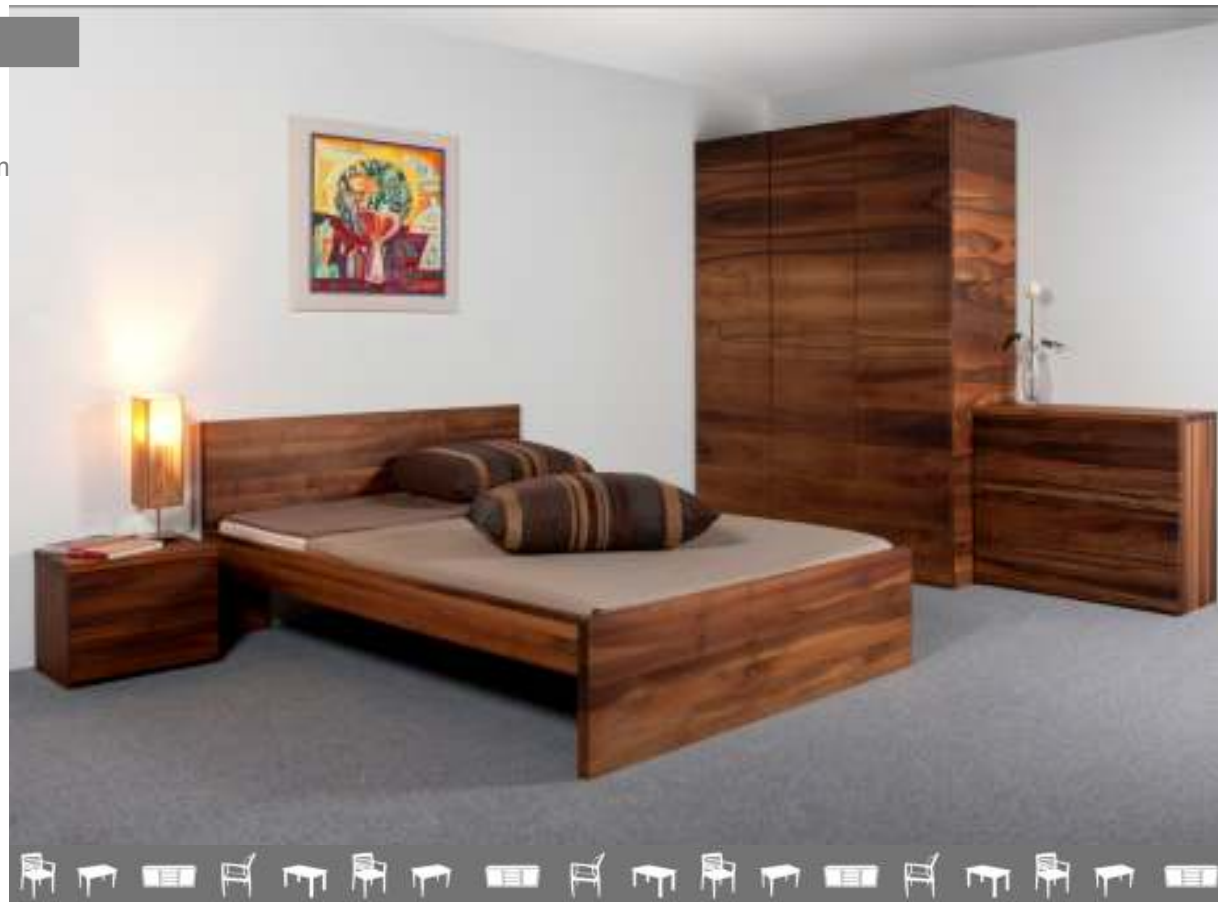

## Marian

Marian  
140, 160, 180 x 200 cm

Marian  
2D 213 x 102 x 57 cm  
3D 213 x 152 x 57 cm  
4D 213 x 202 x 57 cm

Marian  
4P 80 x 90 x 40 cm  
5P 117 x 90 x 40 cm

Marian  
40 x 50 x 35 cm

**LIKO**

Tel.: + 386 (0)1 755 56 00  
Fax: + 386 (0)1 750 52 80  
e-mail: [headoffice@liko.si](mailto:headoffice@liko.si)  
[www.liko.si](http://www.liko.si)